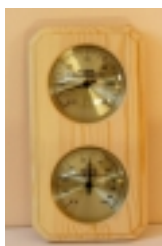

TERMO-HIGROMETR
110.00 zÅ,

[[SzczegÅ³Å,y produktu...]](#)